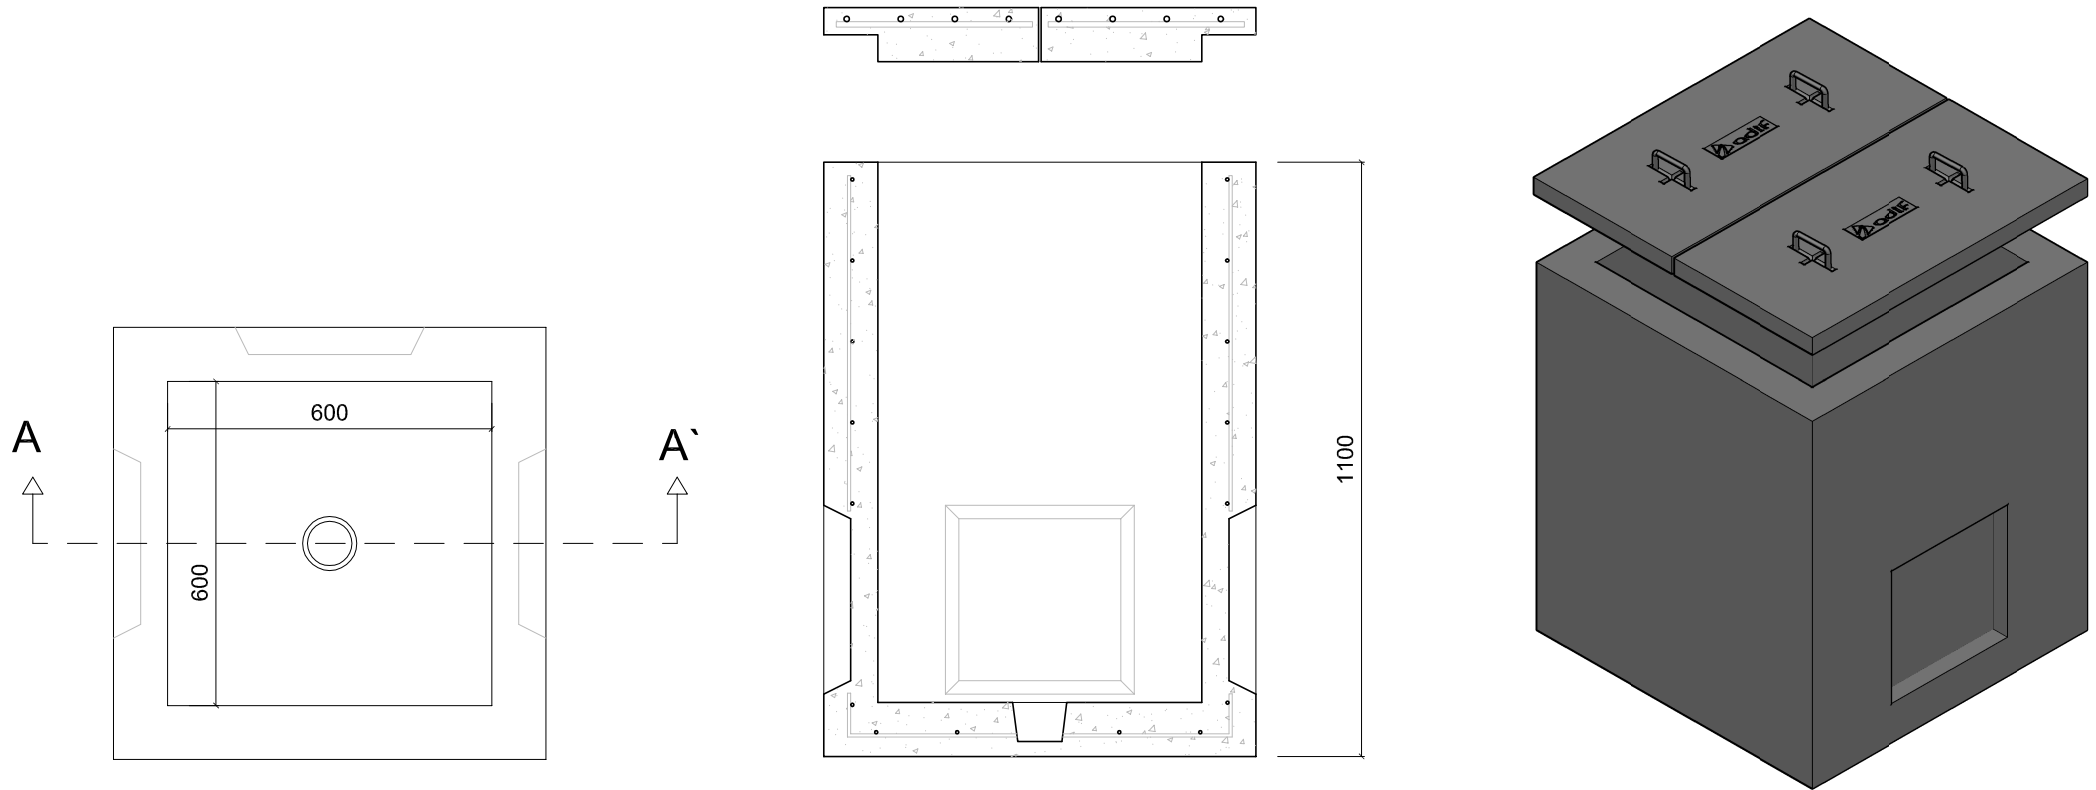

ADOQUINES Y MARCOS, S.L.
Ctra. La Roda - Pedrera Km 9,5
41590 La Roda de Andalucía (Sevilla)

DENOMINACIÓN DEL PRODUCTO:
ARQUETA 600*600*1000 ADIF

FECHA:

REVISIÓN:

CARACTERÍSTICAS TÉCNICAS:

MATERIALES:

DATOS DE CARGA: