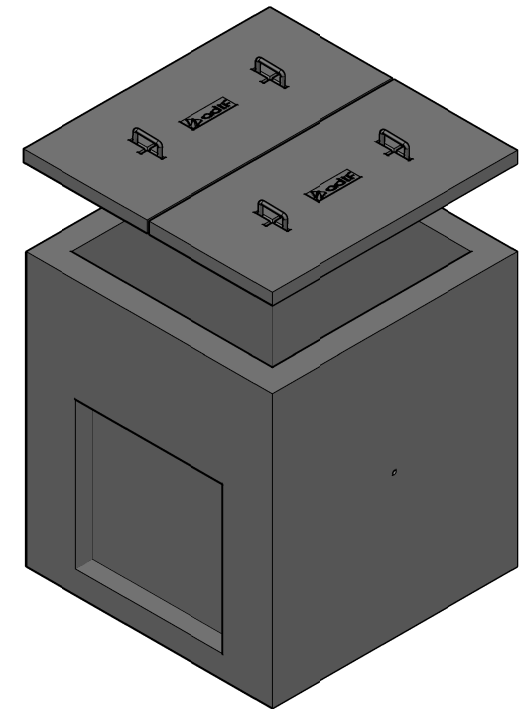

ADOQUINES Y MARCOS, S.L.  
Ctra. La Roda - Pedrera Km 9,5  
41590 La Roda de Andalucía (Sevilla)

DENOMINACIÓN DEL PRODUCTO:  
ARQUETA TIPO A 900\*900\*1140 ADIF

FECHA:

REVISIÓN:

Sección A-A'

Sección B-B'

CARACTERÍSTICAS TÉCNICAS: