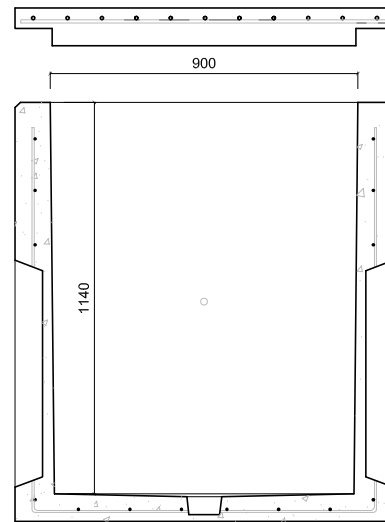

ADOQUINES Y MARCOS, S.L.  
Ctra. La Roda - Pedrera Km 9,5  
41590 La Roda de Andalucía (Sevilla)

DENOMINACIÓN DEL PRODUCTO:  
ARQUETA TIPO A 900\*900\*1140 ADIF

FECHA:

REVISIÓN:

Sección A-A'

Sección B-B'

CARACTERÍSTICAS TÉCNICAS: