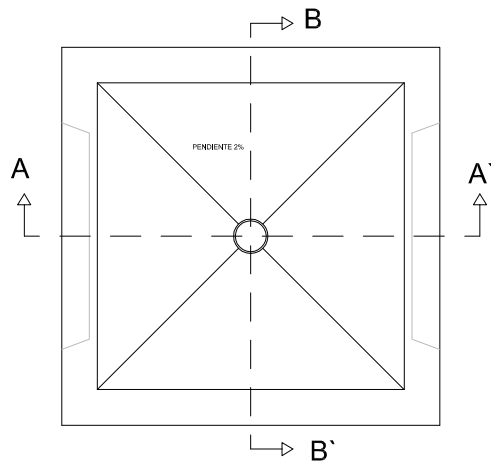

ADOQUINES Y MARCOS, S.L.  
Ctra. La Roda - Pedrera Km 9,5  
41590 La Roda de Andalucía (Sevilla)

DENOMINACIÓN DEL PRODUCTO:  
ARQUETA TIPO A 900\*900\*1140 ADIF

FECHA:

REVISIÓN:

Sección A-A'

Sección B-B'

CARACTERÍSTICAS TÉCNICAS: