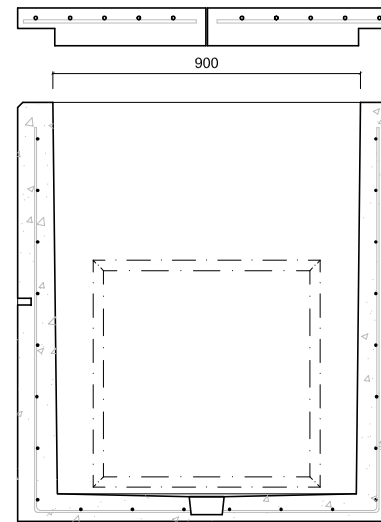

ADOQUINES Y MARCOS, S.L.  
Ctra. La Roda - Pedrera Km 9,5  
41590 La Roda de Andalucía (Sevilla)

DENOMINACIÓN DEL PRODUCTO:  
ARQUETA TIPO A 900\*900\*1140 ADIF

FECHA:

REVISIÓN:

Sección A-A'

Sección B-B'

CARACTERÍSTICAS TÉCNICAS: