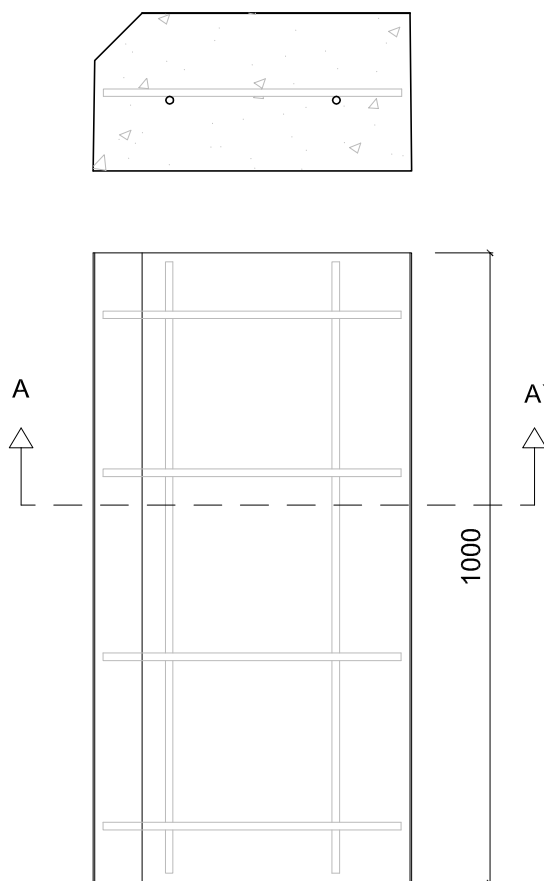

ADOQUINES Y MARCOS, S.L.
Ctra. La Roda - Pedrera Km 9,5
41590 La Roda de Andalucía (Sevilla)

DENOMINACIÓN DEL PRODUCTO:
BORDILLO ANDÉN 500*250*1000

FECHA: 14/03/2019

REVISIÓN: 1

CARACTERÍSTICAS TÉCNICAS:

MATERIALES:

DATOS DE CARGA:

OTROS DATOS:

CÓDIGO:

NORMA: