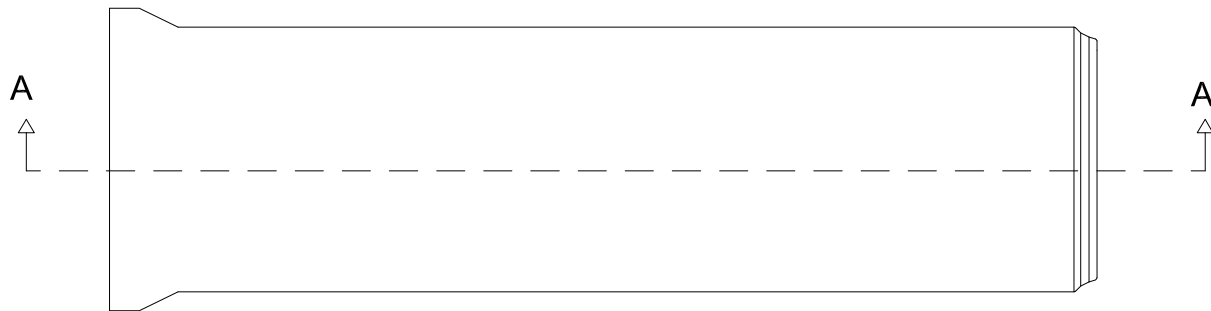

ADOQUINES Y MARCOS, S.L.
Ctra. La Roda - Pedrera Km 9,5
41590 La Roda de Andalucía (Sevilla)

DENOMINACIÓN DEL PRODUCTO:
TUBERÍA ENCHUFE CAMPANA Ø500 SERIE N

FECHA:

REVISIÓN:

Sección A-A'

CARACTERÍSTICAS TÉCNICAS:

MATERIALES:

DATOS DE CARGA:

OTROS DATOS:

CÓDIGO: TH003

NORMA: