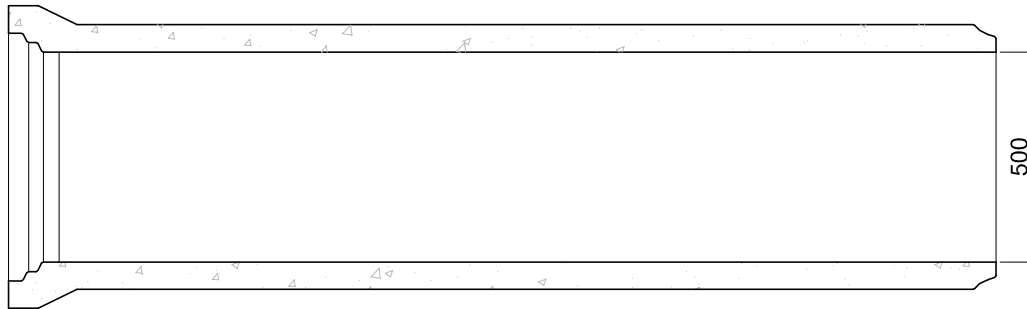

ADOQUINES Y MARCOS, S.L.
Ctra. La Roda - Pedrera Km 9,5
41590 La Roda de Andalucía (Sevilla)

DENOMINACIÓN DEL PRODUCTO:
TUBERÍA ENCHUFE CAMPANA Ø500 SERIE N

FECHA:

REVISIÓN:

Sección A-A'

CARACTERÍSTICAS TÉCNICAS:

MATERIALES:

DATOS DE CARGA:

OTROS DATOS:

CÓDIGO: TH003

NORMA: