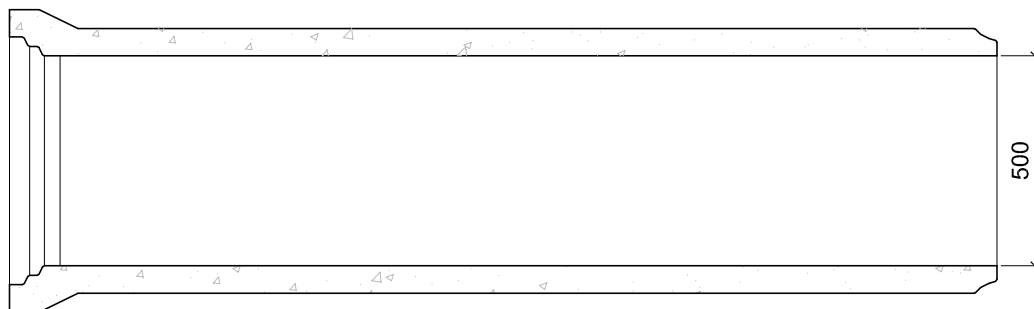

ADOQUINES Y MARCOS, S.L.  
Ctra. La Roda - Pedrera Km 9,5  
41590 La Roda de Andalucía (Sevilla)

**DENOMINACIÓN DEL PRODUCTO:**  
TUBERÍA ENCHUFE CAMPANA Ø500 SERIE R

**FECHA:**

**REVISIÓN:**

Sección A-A`

**CARACTERÍSTICAS TÉCNICAS:**

**MATERIALES:**

**DATOS DE CARGA:**

**OTROS DATOS:**

**CÓDIGO:** TH008

**NORMA:**