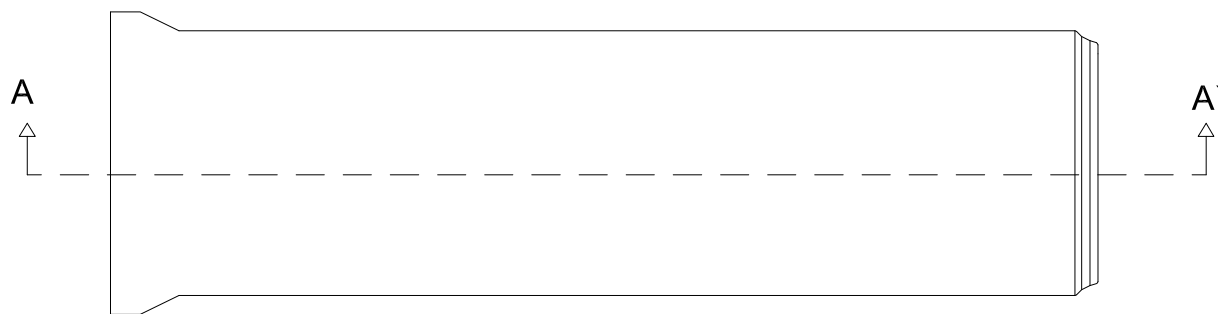

ADOQUINES Y MARCOS, S.L.  
Ctra. La Roda - Pedrera Km 9,5  
41590 La Roda de Andalucía (Sevilla)

**DENOMINACIÓN DEL PRODUCTO:**  
TUBERÍA ENCHUFE CAMPANA Ø500 SERIE R

**FECHA:**

**REVISIÓN:**

Sección A-A`

**CARACTERÍSTICAS TÉCNICAS:**

**MATERIALES:**

**DATOS DE CARGA:**

**OTROS DATOS:**

**CÓDIGO:** TH008

**NORMA:**